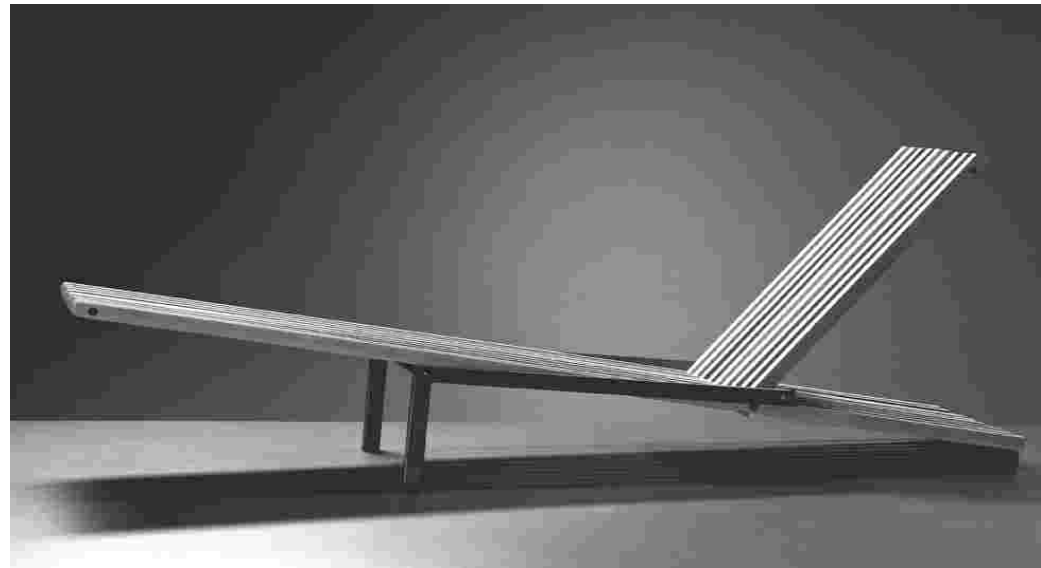

fleischeslust in massachusetts

liege mit einfachem klappmechanismus und verstellbarem rückenteil.

lieferbare holzarten: buche oder robine (besonders witterungsbeständig). oberfläche geölt oder roh erhältlich. metallteile aus edelstahl, farbe hellgrau.

abmessungen: 175 x 50 cm. zubehör: filzmatte mit nackenrolle.

MÖBELPROGRAMM 2013

1	der könig von schu	stuhl, stapelbar (6 stück) lieferbare holzarten: buche, ahorn, kirsche, eiche. oberfläche lackiert oder geölt. zubehör: sitzkissen aus filz (auch als festes inlay möglich). abmessungen: 56 x 38 x 88 cm, sitzhöhe 46 cm;
2	helden der willkür und des wahnsinns	stuhl sitz und rückenlehne mit filz ummantelt. rahmentteile aus birkenmultiplex. abmessungen: 56 x 38 x 88 cm (T/B/H), sitzhöhe 46 cm; oberfläche lackiert oder geölt. stapelbar (5 stück)
3	der chinese von morgen	stuhl aus massivem tannenholz; sitz auch mit filzaufgabe erhältlich. oberfläche lackiert oder geölt. abmessungen: 47 x 38 x 78 cm (T/B/H), sitzhöhe 46 cm.
4	der magnet des magnaten	stuhl mit armlehne sitzbespannung aus spaltleder. oberfläche lackiert oder geölt. abmessungen: 50 x 50 x 78 (T/B/H) sitzhöhe 46 cm bedingt stapelbar (4 stück)
5	mitte der fünften stunde	tisch in verschiedenen laubhölzern lieferbar. abmessungen: 72/80/90 x 72/80/120/180/200/220 cm; tischhöhe 74 cm.
6	piere ist ein mensch	hocker; lieferbare holzarten: ahorn, eiche, kirschbaum. alle oberflächen lackiert oder geölt erhältlich. zubehör: sitzkissen aus filz; (auch als festes inlay möglich). abmessungen: 38 x 38 x 46 cm (sitzhöhe).
7	maische die feuerblonde	bank abmessungen: 114 x 38 x 46 cm (sitzhöhe).
8	die blaue brille des engels	tisch abmessungen: 80/90/100 x 120/180/200/215cm; tischhöhe: 74 cm.
9	die gezähnten päpste	bank lieferbare holzarten: buche, ahorn, eiche, kirschbaum. alle oberflächen lackiert, geölt oder roh erhältlich. abmessungen: 140 x 38 x 46 cm (sitzhöhe).