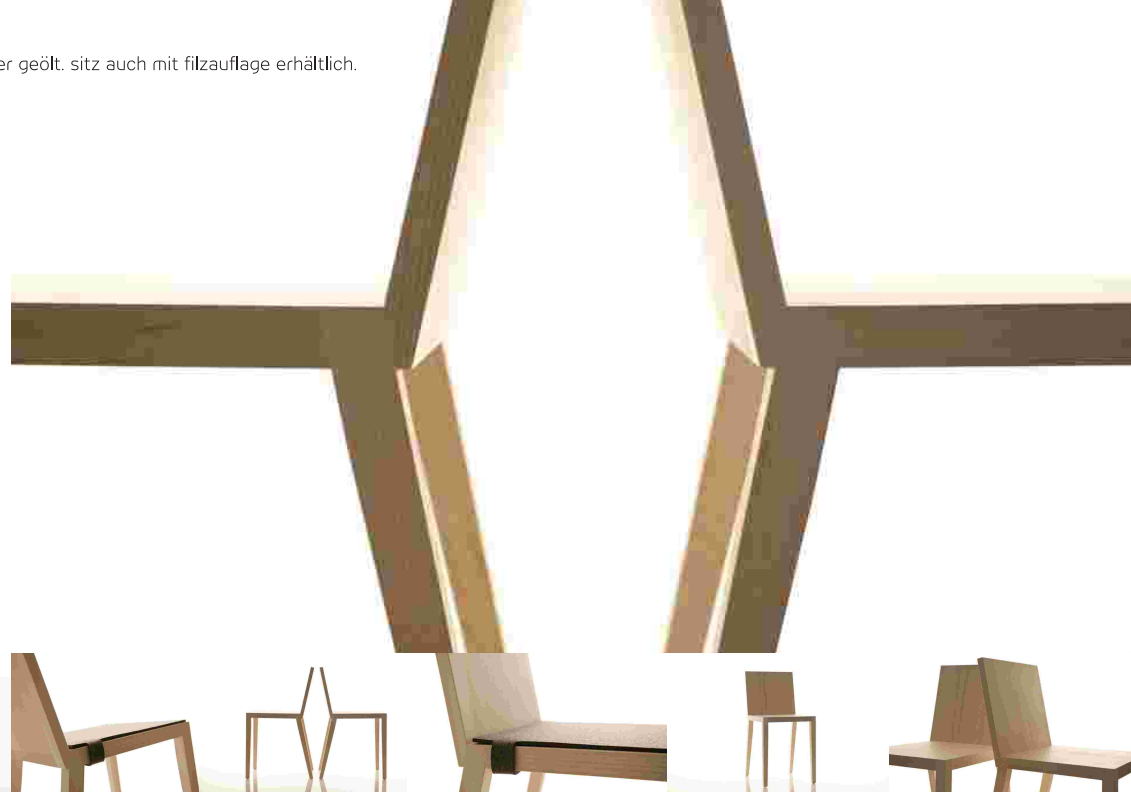

der chinese von morgen

stuhl aus massivem tannenholz;
abmessungen: 47 x 38 x 78 cm, sitzhöhe 46 cm; oberfläche lackiert oder geölt. sitz auch mit filzauflage erhältlich.