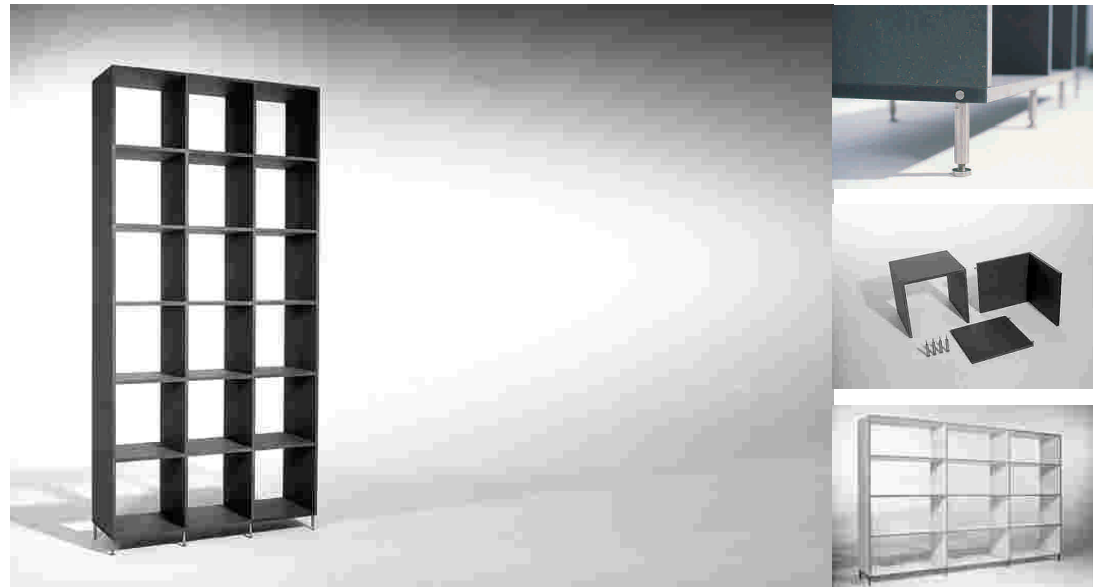

regalsystem

beliebig erweiterbar in höhe und länge mit höhenverstellbaren edelstahlfüßen. lieferbare holzarten: schwarzes mdf mit naturbelassener oberfläche, weißbeschichtetes mdf; multiplex buche, geölt oder lackiert.

variante 1

abmessungen: 215,5 x 105 x 33 cm;
innenmaße der fächer: 33 x 33 x 33 cm;
fachbodenstärke; ca 1,5 cm;

variante 2

abmessungen: 146,5 x 208,5 x 33 cm;
innenmaße der fächer: 33 x 33 x 33 cm;
fachbodenstärke; ca 1,5 cm;

fleischeslust in massachusetts

liege mit einfachem klappmechanismus und verstellbarem rückenteil.

lieferbare holzarten: buche oder robine (besonders witterungsbeständig). oberfläche geölt oder roh erhältlich. metallteile aus edelstahl, farbe hellgrau.