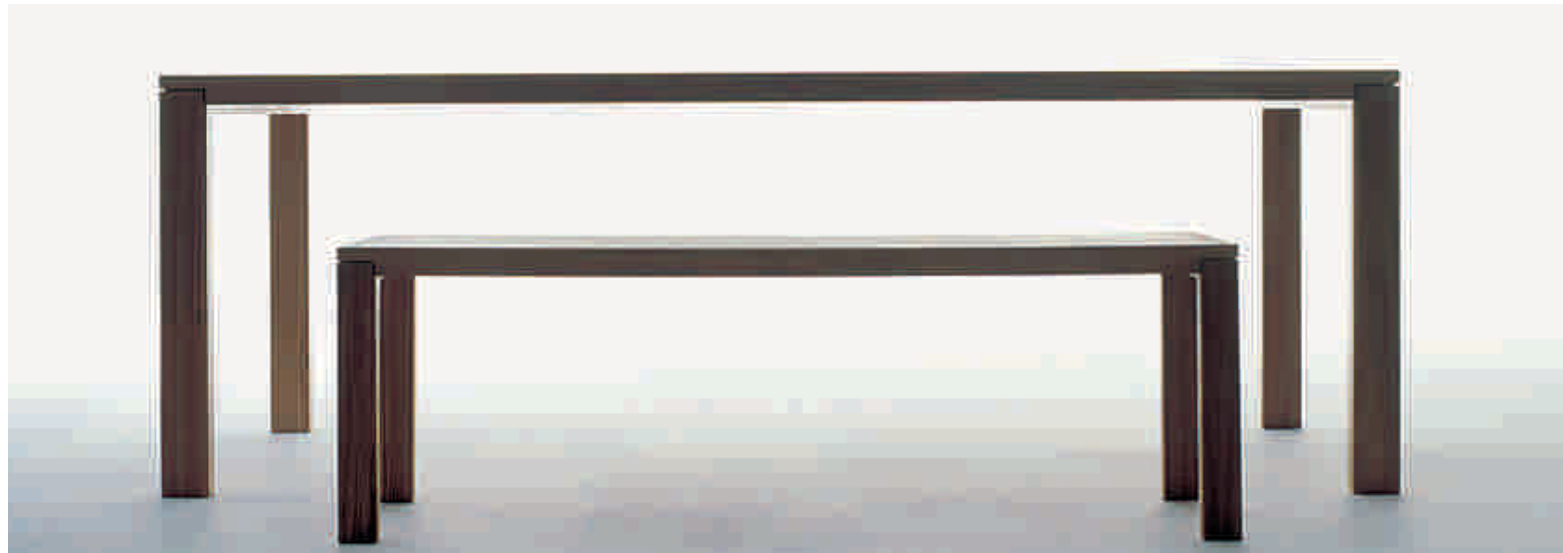

mitte der fünften stunde

tisch

in verschiedenen laubhölzern lieferbar. abmessungen: 72/ 80/ 90 x 72/ 80/ 120/ 180/ 200/ 220 cm; tischhöhe 74 cm.

pierre ist ein mensch

hocker;

lieferbare holzarten: ahorn, eiche, kirschbaum. alle oberflächen lackiert oder geölt erhältlich. zubehör: sitzkissen aus filz; (auch als festes inlay möglich).

abmessungen: 38 x 38 x 46 cm (sitzhöhe).

maische die feuerblonde

bank

abmessungen: 114 x 38 x 46 cm (sitzhöhe).

die blaue brille des engels

die gezähmten päpste

tisch

abmessungen: 80/ 90/ 100 x 120/ 180/ 200/ 215 cm; tischhöhe: 74 cm.

bank

lieferbare holzarten: buche, ahorn, eiche, kirschbaum. alle oberflächen lackiert, geölt oder roh erhältlich.

abmessungen: 140 x 38 x 46 cm (sitzhöhe).

das feld der niemande

bett.

gestell als lattenrost verwendbar; lieferbare holzarten: buche, kirsche, ahorn, eiche.